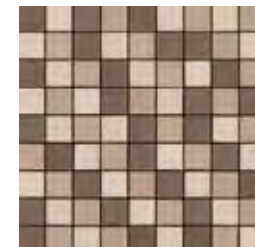

Loft 28x56 11"x22"

Cuscino Oro

colors

Serie estremamente elegante e lussuosa, caratterizzata da colori caldi e da decori preziosi come il cuscino oro: luminoso e brillante, colonna portante della sfarzosità della serie.

W668 28x56 Loft Marrone ■ 93

W688 28x56 Loft Nocciola ■ 93

W6282 28x112 Foglie 2pz Oro ■ 212 CP 1

W6236 6,75x56 Listello New Technology con 6 tozzetti on net Brown ■ 109 PZ 6

W6011 2x50 Listello Righe ■ 72 PZ 6

W62710 28x56 Piastra New Technology Brown ■ 135 PZ 4

W6020 28x56 Cuscino Oro ■ 136 PZ 4

W62MOS 28x28 Mosaico T81 on net Avorio ■ 44 PZ 8

W6237 3,5x56 Listello New Technology Brown ■ 58 PZ 6

W6022 2,5x56 Bacchetta Zigrinata Oro ■ 58 PZ 6